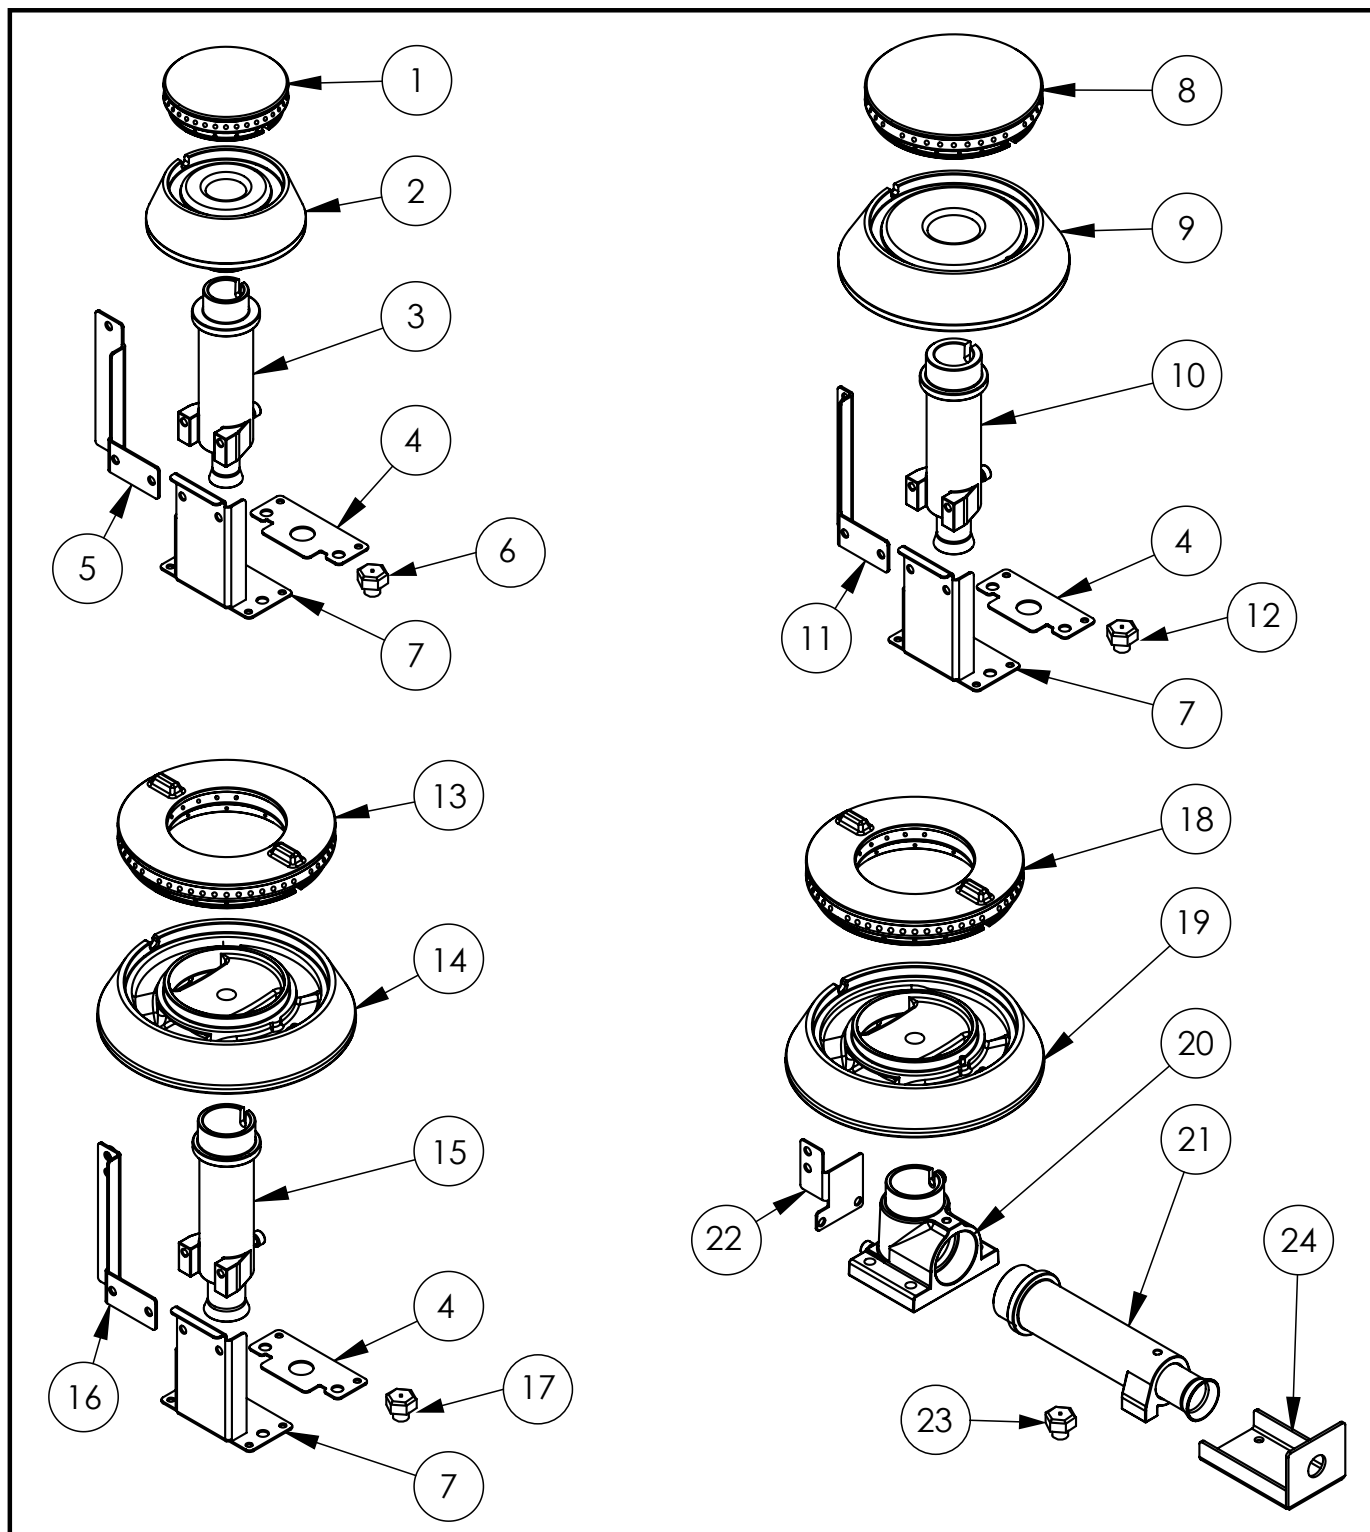

kuchnia gazowa, 6-palnikowa, skręcana, 700 mm, 32.5 kW, G30

Kod katalogowy: 978613

B

Nr części (V nr rys. nr części z rysunku)	Nazwa	Kod
V978613V03-A.01	Korpus	
V978613V03-A.02	Półka	
V978613V03-A.03	Noga prawa	
V978613V03-A.04	Noga lewa	
V978613V03-A.05	Ruszt 300x335	C009045
V978613V03-A.06	Termopara	C008081
V978613V03-A.07	Stopka 40x40	
V978613V03-A.08	Misa lewa	C010870
V978613V03-A.09	Misa środkowa	C011160
V978613V03-A.10	Misa prawa	C010501
V978613V03-A.11	Zawór	C008801
V978613V03-A.12	Kolektor	
V978613V03-A.13	Kolano	C009080
V978613V03-A.14	Pokręto Stalgast fi 70	C011161
V978613V03-A.15	Nakrętka z pierścieniem	C010733
V978613V03-A.16	Palnik pilota	C008078
V978613V03-A.17	Dysza palnika pilota	
V978613V03-B.01	Korona palnika 3.5kW	C009051
V978613V03-B.02	Korpus palnika 3.5kW	C009052
V978613V03-B.03	Inżektor 3.5kW	
V978613V03-B.04	Wzmocnienie wspornika palnika pionowego	
V978613V03-B.05	Wspornik pilota 3,5	
V978613V03-B.06	Dysza palnika 3,5 kw	C007535
V978613V03-B.07	Wspornik podstawy dyszy	
V978613V03-B.08	Korona palnika 5kW	C009053
V978613V03-B.09	Korpus palnika 5kW	C009054
V978613V03-B.10	Inżektor 5kW	
V978613V03-B.11	Wspornik pilota 5	C009081
V978613V03-B.12	Dysza palnika 5 kw	C007536
V978613V03-B.13	Korona palnika 7kW	C009040
V978613V03-B.14	Korpus palnika 7kW	C009027
V978613V03-B.15	Inżektor 7kW	
V978613V03-B.16	Wspornik pilota 7	
V978613V03-B.17	Dysza palnika 7 kw	C007537
V978613V03-B.18	Nie dotyczy tego modelu produktu	
V978613V03-B.19	Nie dotyczy tego modelu produktu	
V978613V03-B.20	Nie dotyczy tego modelu produktu	

Nr części (V nr rys. nr części z rysunku)	Nazwa	Kod
V978613V03-B.21	Nie dotyczy tego modelu produktu	
V978613V03-B.22	Nie dotyczy tego modelu produktu	
V978613V03-B.23	Nie dotyczy tego modelu produktu	
V978613V03-B.24	Nie dotyczy tego modelu produktu	