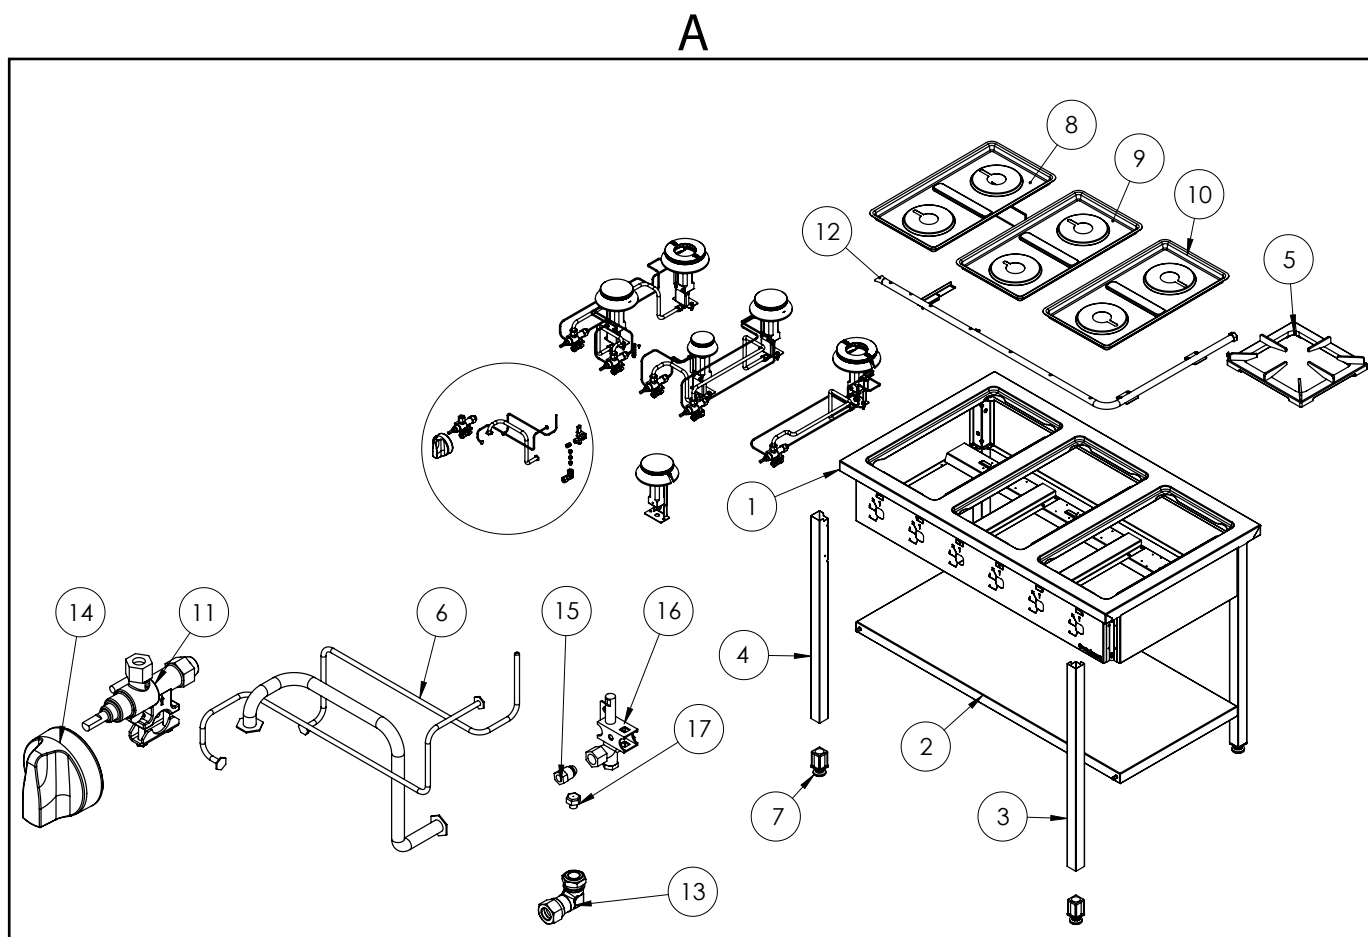

kuchnia gazowa, 6-palnikowa, skręcana, 700 mm, 32.5 kW, G30

Kod katalogowy: 978613

B

Nr części (V nr rys. nr części z rysunku)	Nazwa	Kod
V978613V03-A.01	Korpus	
V978613V03-A.02	Półka	
V978613V03-A.03	Noga prawa	
V978613V03-A.04	Noga lewa	
V978613V03-A.05	Ruszt 300x335	C009045
V978613V03-A.06	Termopara	C008081
V978613V03-A.07	Stopka 40x40	
V978613V03-A.08	Misa lewa	C010870
V978613V03-A.09	Misa środkowa	C011160
V978613V03-A.10	Misa prawa	C010501
V978613V03-A.11	Zawór	C008801
V978613V03-A.12	Kolektor	
V978613V03-A.13	Kolano	C009080
V978613V03-A.14	Pokręto Stalgast fi 70	C011161
V978613V03-A.15	Nakrętka z pierścieniem	C010733
V978613V03-A.16	Palnik pilota	C008078
V978613V03-A.17	Dysza palnika pilota	
V978613V03-B.01	Korona palnika 3.5kW	C009051
V978613V03-B.02	Korpus palnika 3.5kW	C009052
V978613V03-B.03	Inżektor 3.5kW	
V978613V03-B.04	Wzmocnienie wspornika palnika pionowego	
V978613V03-B.05	Wspornik pilota 3,5	
V978613V03-B.06	Dysza palnika 3,5 kw	C007535
V978613V03-B.07	Wspornik podstawy dyszy	
V978613V03-B.08	Korona palnika 5kW	C009053
V978613V03-B.09	Korpus palnika 5kW	C009054
V978613V03-B.10	Inżektor 5kW	
V978613V03-B.11	Wspornik pilota 5	C009081
V978613V03-B.12	Dysza palnika 5 kw	C007536
V978613V03-B.13	Korona palnika 7kW	C009040
V978613V03-B.14	Korpus palnika 7kW	C009027
V978613V03-B.15	Inżektor 7kW	
V978613V03-B.16	Wspornik pilota 7	
V978613V03-B.17	Dysza palnika 7 kw	C007537
V978613V03-B.18	Nie dotyczy tego modelu produktu	
V978613V03-B.19	Nie dotyczy tego modelu produktu	
V978613V03-B.20	Nie dotyczy tego modelu produktu	

Nr części (V nr rys. nr części z rysunku)	Nazwa	Kod
V978613V03-B.21	Nie dotyczy tego modelu produktu	
V978613V03-B.22	Nie dotyczy tego modelu produktu	
V978613V03-B.23	Nie dotyczy tego modelu produktu	
V978613V03-B.24	Nie dotyczy tego modelu produktu	